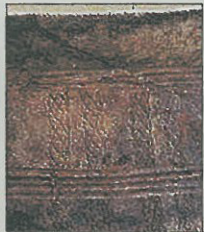

## 塞ノ神式土器

縄文時代(約7500年前)

胴体の細かな網目模様は注目！竹串ぐらいの細い棒に糸を巻き付け、押しつけながらコロコロと回転させるとこんな模様ができます。

(県立埋蔵文化財センター)

霧島市・城ヶ尾遺跡(随時掲載)