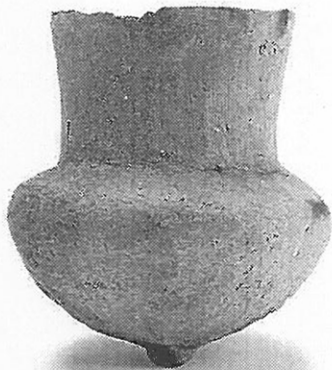

いにしえ
古の美術品

小型丸底壺

古墳時代(約1500年前)

古墳時代の人々が暮らした竪穴住居跡から、完全な形のまま出土しました。何を入れた容器でしょうか。底の「ぼっち」が気になります。高さ約14cm

(県立埋蔵文化財センター)

さつま町・向井原遺跡

(随時掲載)