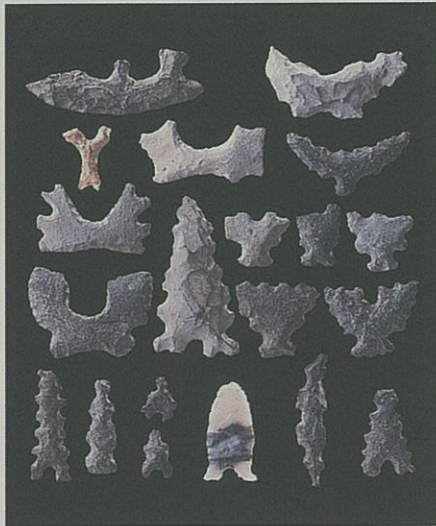

いにしえ

古の美術品

異形石器

縄文時代(約7500年前)

霧島市・上野原遺跡

(随時掲載)

縄文人が自由な発想で作ったのでしょうか。目的・用途不明の石器です。はばたく鳥、鹿の角、人形…。上下も逆かもしれません。あなたは何に見えますか？
上野原縄文の森で開催中の企画展で展示中！
(県立埋蔵文化財センター)