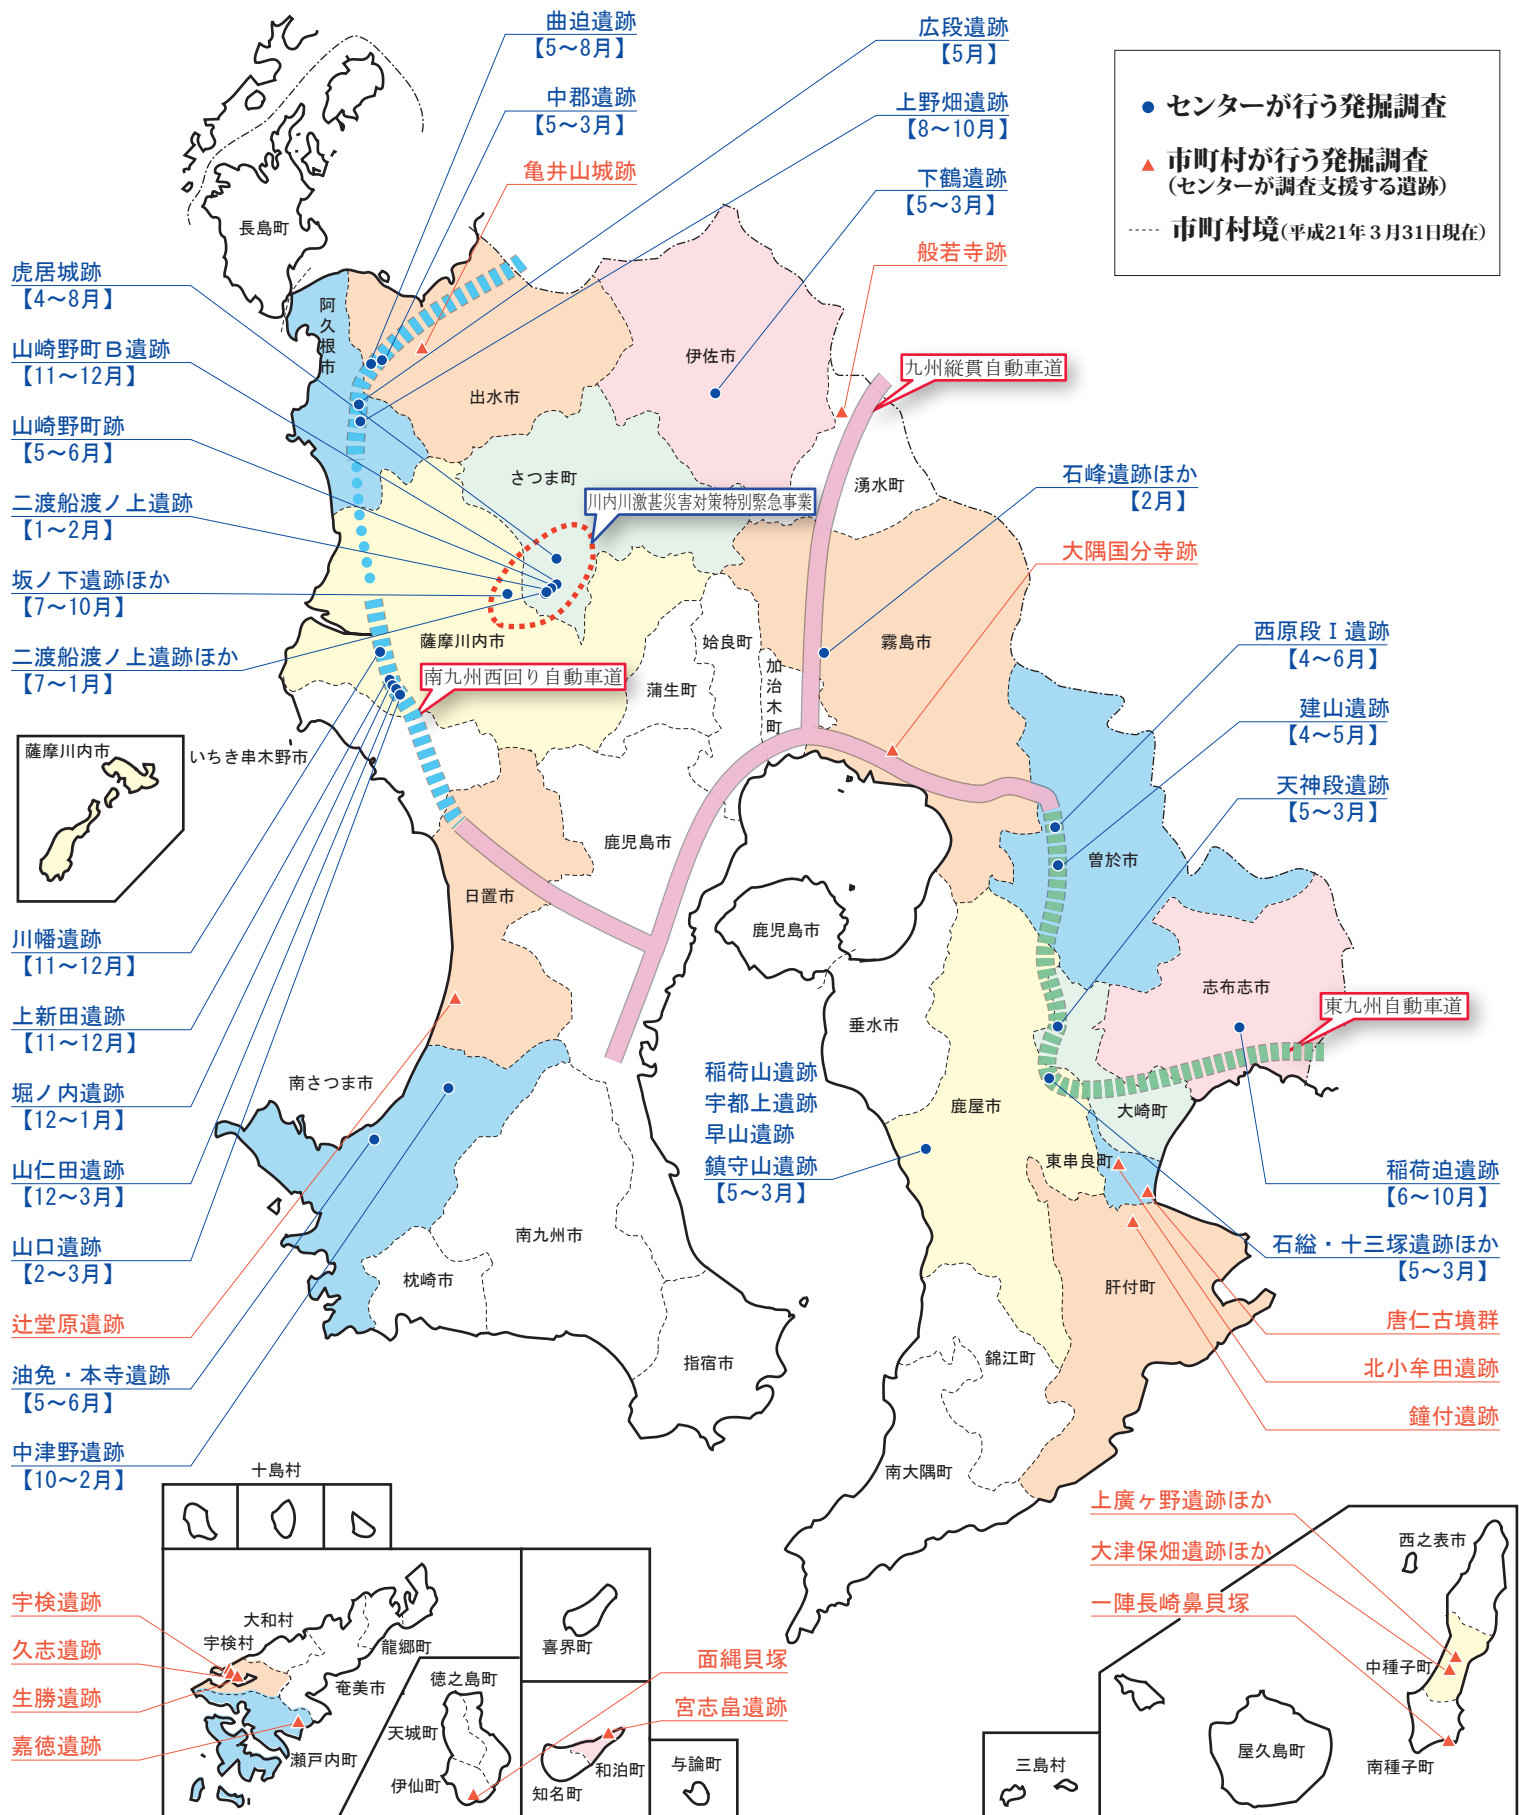

平成21年度 発掘調査計画

※遺跡名下の【 】内は、調査予定期間です。行かれる際は、センターへ確認してください。