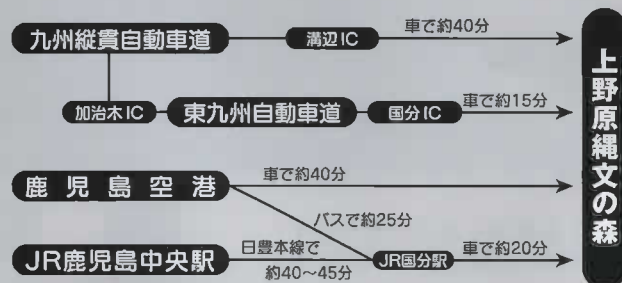

鹿児島県 上野原縄文の森

〒899-4318 霧島市国分上野原縄文の森1番1号 TEL:0995-48-5701 FAX:0995-48-5704
E-mail:uenohara@jomon-no-mori.jp URL:http://www.jomon-no-mori.jp/