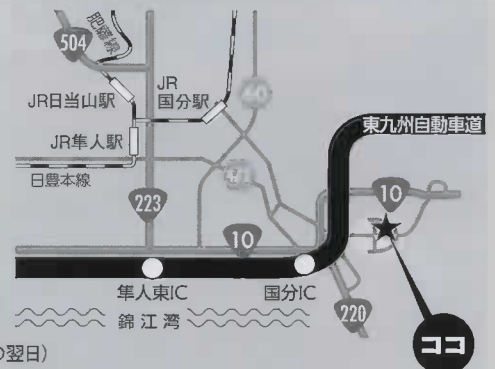

## 鹿児島県 上野原縄文の森

〒899-4318 霧島市国分上野原縄文の森1番1号 TEL:0995-48-5701 FAX:0995-48-5704  
E-mail:uenohara@jomon-no-mori.jp URL:http://www.jomon-no-mori.jp/

【開園時間】午前9時～午後5時  
(展示館入館は午後4時30分まで)

【休園日】毎週月曜日  
(休日に当たるときは、その翌日)  
(4/29~5/5は無休) 12/30~1/1(年末年始)