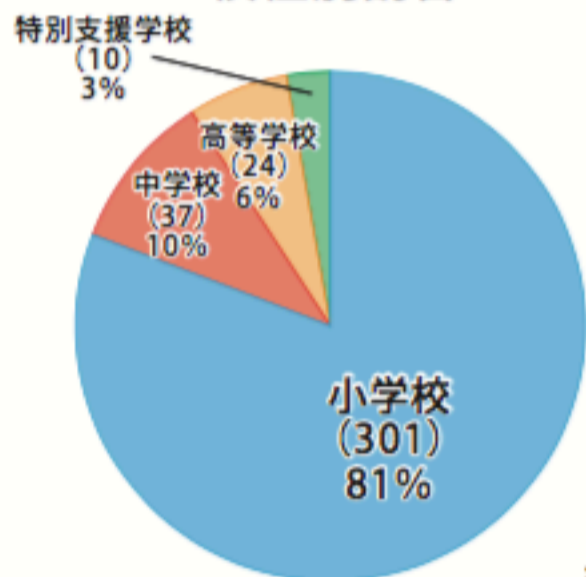

スクールサポート プログラムのしおり

修学旅行や遠足,社会科学習などの教育活動をサポートします!!

スクールサポート 3つの柱

- 1 教育活動サポート
- 2 体験活動サポート
- 3 研修・実習サポート

〈上野原縄文の森の利用状況〉

毎年,県内外から多くの学校が,修学旅行や遠足,社会科学習などで上野原縄文の森を利用しています。

上野原縄文の森では,児童・生徒の皆さんが実物資料を見たり触れたり,縄文文化を体感できるメニューを多数用意しています。ぜひ,このスクールサポートプログラムをご活用ください。

校種別割合

県内・県外の割合

※ () はH27~29年度の校数

思いきり身体を動かせる
アスレチック

みんなで楽しいお弁当

どんぐり拾い

「日本の歴史公園100選」
に選ばれている縄文の森で
勉強や遊びを
思いっきり楽しもう!!

縄文の森キャラクター
じょうもんくん