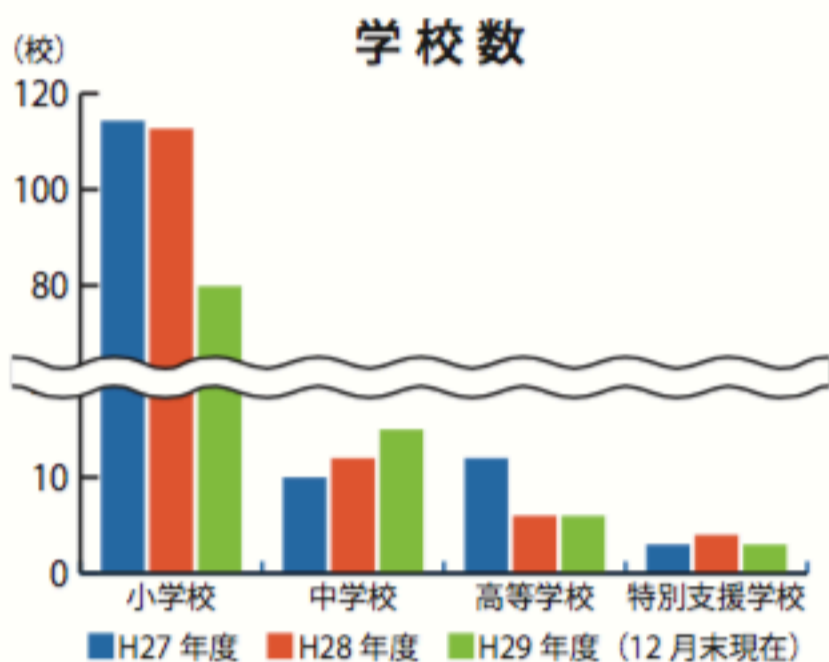

スクールサポート プログラムのしおり

修学旅行や遠足,社会科学習などの教育活動をサポートします!!

スクールサポート 3つの柱

- 1 教育活動サポート
- 2 体験活動サポート
- 3 研修・実習サポート

〈上野原縄文の森の利用状況〉

毎年,県内外から多くの学校が,修学旅行や遠足,社会科学習などで上野原縄文の森を利用しています。

上野原縄文の森では,児童・生徒の皆さんが実物資料を見たり触れたり,縄文文化を体感できるメニューを多数用意しています。ぜひ,このスクールサポートプログラムをご活用ください。

校種別割合

県内・県外の割合

※ () はH27~29年度の校数

思いきり身体を動かせる
アスレチック

みんなで楽しいお弁当

どんぐり拾い

「日本の歴史公園100選」
に選ばれている縄文の森で
勉強や遊びを
思いっきり楽しもう!!

縄文の森キャラクター
じょうもんくん