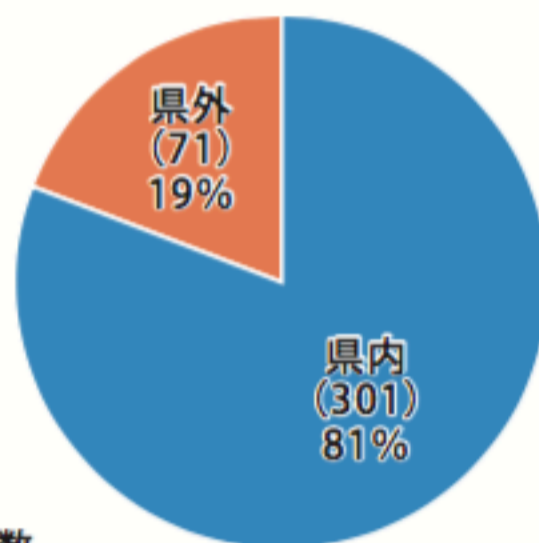

スクールサポート プログラムのしおり

修学旅行や遠足,社会科学習などの教育活動をサポートします!!

スクールサポート 3つの柱

- 1 教育活動サポート
- 2 体験活動サポート
- 3 研修・実習サポート

〈上野原縄文の森の利用状況〉

毎年,県内外から多くの学校が,修学旅行や遠足,社会科学習などで上野原縄文の森を利用しています。

上野原縄文の森では,児童・生徒の皆さんが実物資料を見たり触れたり,縄文文化を体感できるメニューを多数用意しています。ぜひ,このスクールサポートプログラムをご活用ください。

校種別割合

県内・県外の割合

※ () はH27~29年度の校数

思いきり身体を動かせる
アスレチック

みんなで楽しいお弁当

どんぐり拾い

「日本の歴史公園100選」
に選ばれている縄文の森で
勉強や遊びを
思いっきり楽しもう!!

縄文の森キャラクター
じょうもんくん