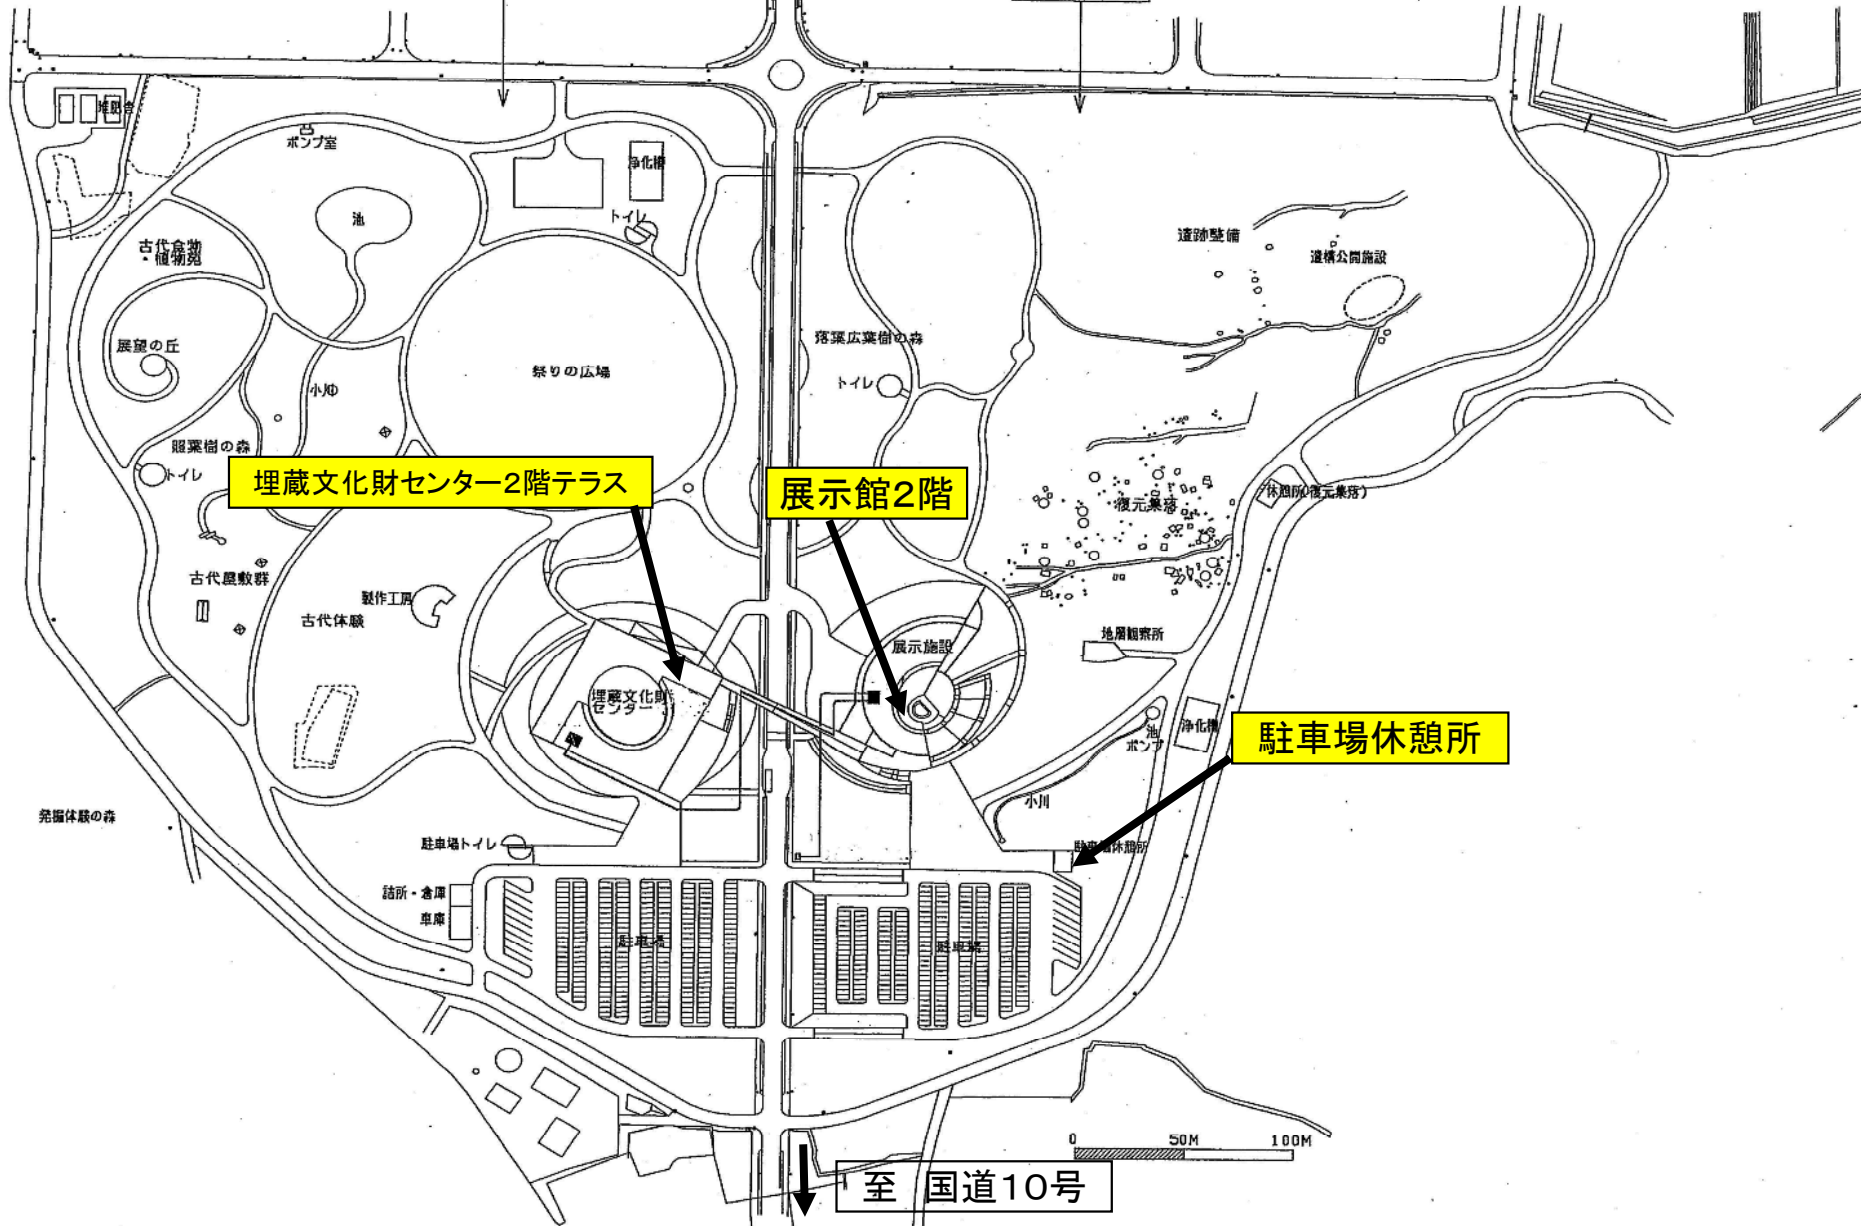

体験エリア

見学エリア

埋蔵文化財センター2階テラス

展示館2階

駐車場休憩所

至 国道10号

展示館 2階

自動販売機 3台
(回収ボックス含む)

駐車場休憩所

自動販売機 1台
(回収ボックス含む)

埋蔵文化センター2階テラス

自動販売機 1台
(回収ボックス含む)