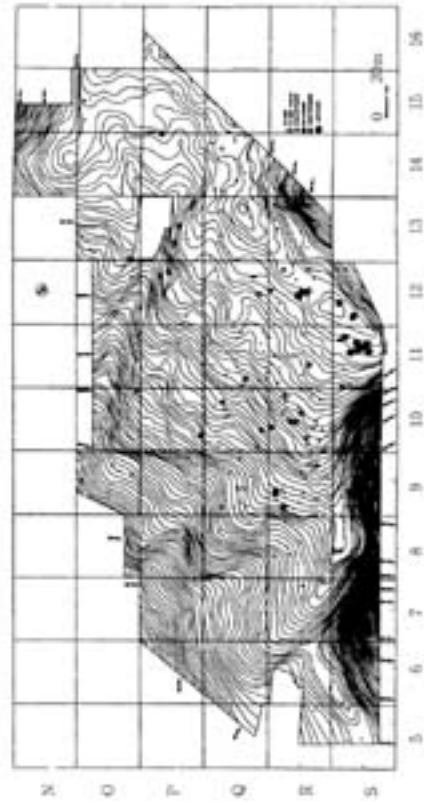

第1図 霧島・桜島地形断面図

第2図 上野原台地周辺地形および上野原テクノパーク旧地形  
テクノパーク内遺跡分布図

第3図 上野原遺跡第10地点の土層

第4図 縄文時代早期遺構配置図