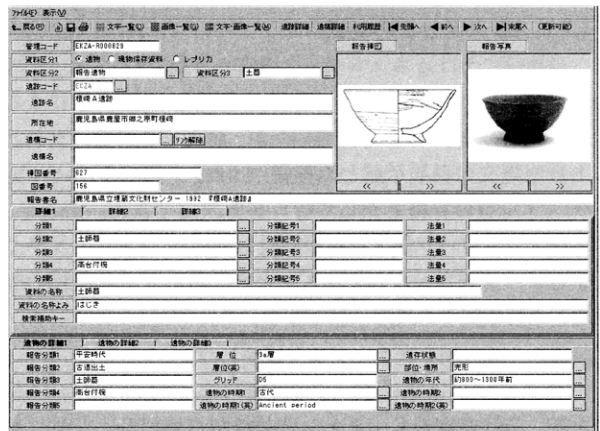

第3図 埋蔵文化財情報管理システム起動画面

第6図 遺物情報入力シート

第4図 遺跡情報入力シート

第7図 報告挿図情報入力シート (画像一覧)

第5図 遺構情報入力シート

第8図 写真情報入力シート (画像一覧)