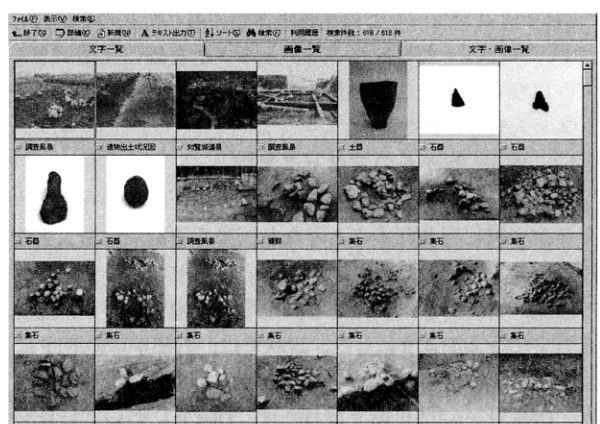

第3図 埋蔵文化財情報管理システム起動画面

第6図 遺物情報入力シート

第4図 遺跡情報入力シート

第7図 報告挿図情報入力シート (画像一覧)

第5図 遺構情報入力シート

第8図 写真情報入力シート (画像一覧)