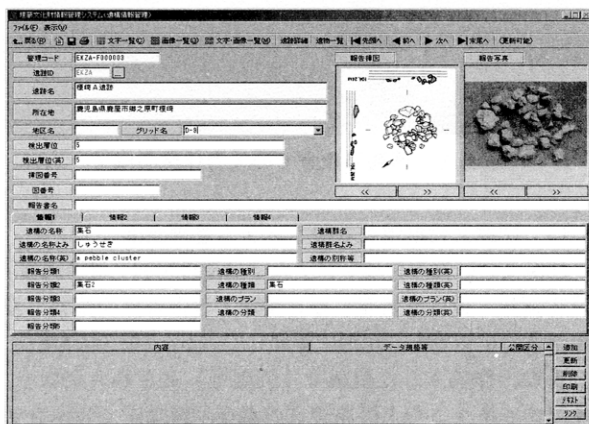

第3図 埋蔵文化財情報管理システム起動画面

第6図 遺物情報入力シート

第4図 遺跡情報入力シート

第7図 報告挿図情報入力シート (画像一覧)

第5図 遺構情報入力シート

第8図 写真情報入力シート (画像一覧)