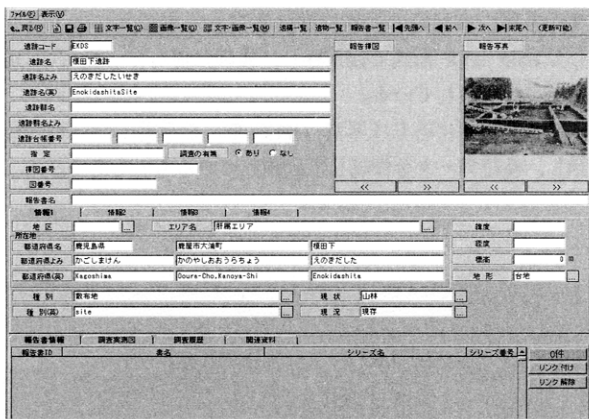

第3図 埋蔵文化財情報管理システム起動画面

第6図 遺物情報入力シート

第4図 遺跡情報入力シート

第7図 報告挿図情報入力シート (画像一覧)

第5図 遺構情報入力シート

第8図 写真情報入力シート (画像一覧)