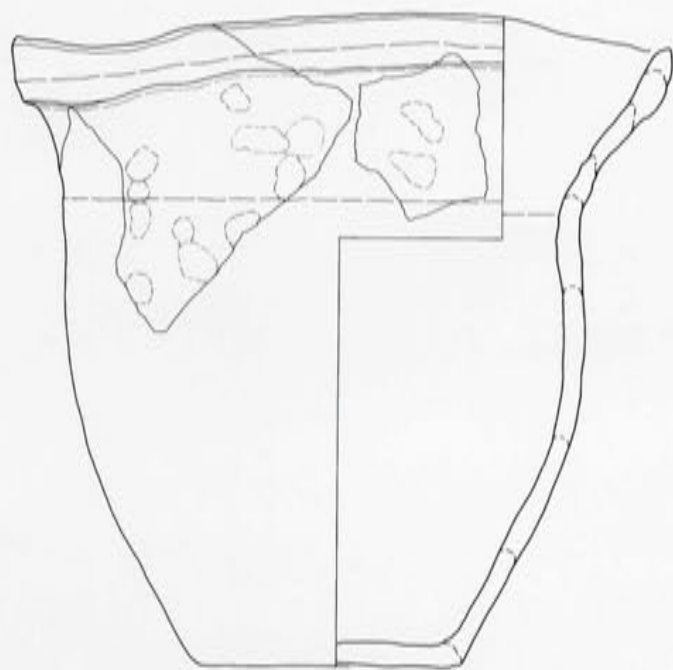

縄文早期後葉前半期土器出土状況全体図

平栴A類土器実測図（深鉢重文No.1）

平栴A類土器実測図 (深鉢重文No.2)

平椀C類土器実測図 (深鉢重文No.3)

平椀C類土器実測図（深鉢重文No.4）

平樽C類土器実測図 (深鉢重文No.5)

平椀C類土器実測図(深鉢重文No.6)

平椀C類土器実測図(鉢重文No.1)〈埋納土器8〉

0 10cm

平椀C類土器実測図(深鉢重文No.9)

平栴C類土器実測図（深鉢重文No.7）

平椀C類土器実測図 (深鉢重文No.8)

0 10cm

塞ノ神B d式土器実測図 (深鉢重文No.10)

0 10cm

塞ノ神B d式土器実測図（深鉢重文No.11）

平栴A類土器実測図（深鉢重文No.12）

平栴C類土器実測図

平椀A類土器実測図（壺重文No.1）〈埋納土器1-1〉

平栴A類土器実測図（壺重文No.2）〈埋納土器1-2〉

天道ヶ尾式土器実測図（壺重文No.3）〈埋納土器10〉

天道ヶ尾式土器実測図（壺重文No.4）〈埋納土器12〉

天道ヶ尾式土器実測図（壺重文No.5）〈埋納土器6〉

天道ヶ尾式土器実測図（壺重文No.6）〈埋納土器5〉