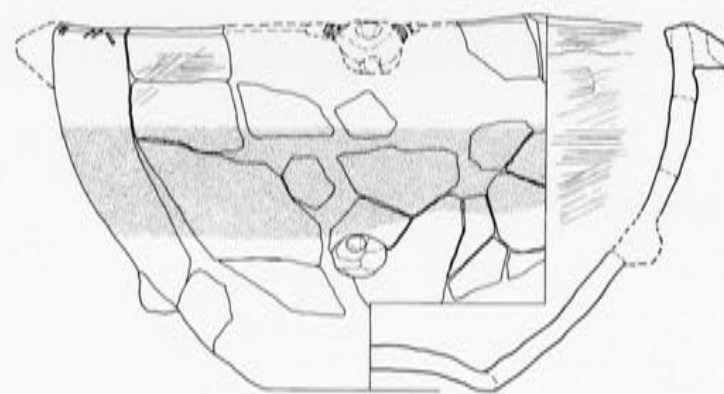

縄文早期後葉前半期土器出土状況全体図

平栴A類土器実測図（深鉢重文No.1）

平栴A類土器実測図 (深鉢重文No.2)

平椀C類土器実測図 (深鉢重文No.3)

平椀C類土器実測図（深鉢重文No.4）

平樽C類土器実測図 (深鉢重文No.5)

平椀C類土器実測図(深鉢重文No.6)

平椀C類土器実測図(鉢重文No.1)〈埋納土器8〉

0 10cm

平椀C類土器実測図(深鉢重文No.9)

平栴C類土器実測図（深鉢重文No.7）

平椀C類土器実測図 (深鉢重文No.8)

0 10cm

塞ノ神B d式土器実測図 (深鉢重文No.10)

0 10cm

塞ノ神B d式土器実測図（深鉢重文No.11）