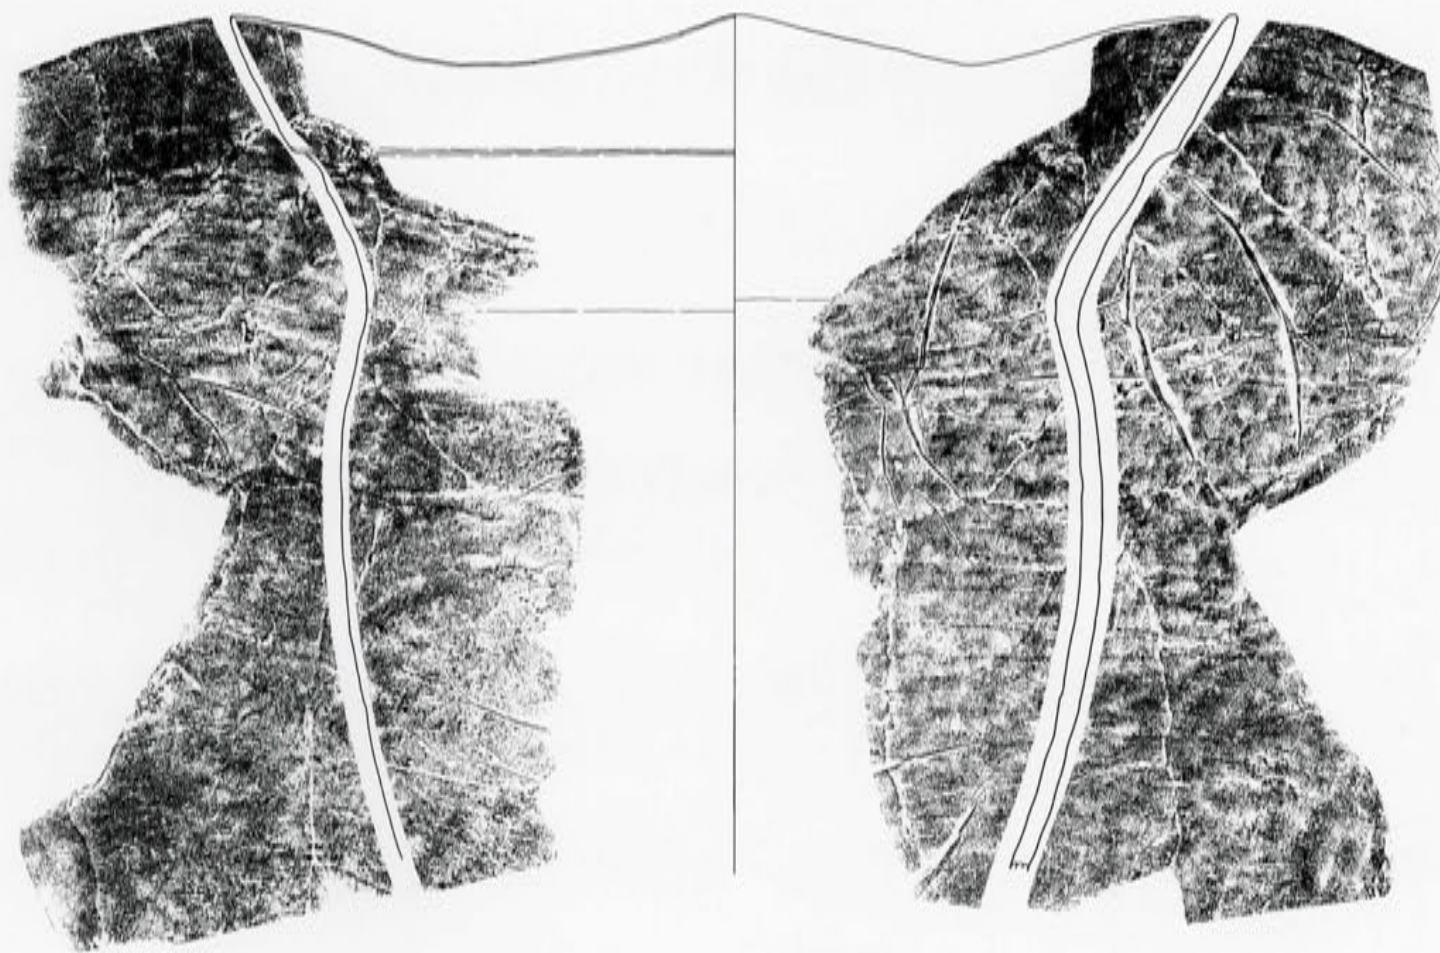

縄文早期後葉前半期土器出土状況全体図

平栴A類土器実測図（深鉢重文No.1）

平栴A類土器実測図 (深鉢重文No.2)

平椀C類土器実測図 (深鉢重文No.3)

平椀C類土器実測図（深鉢重文No.4）

平樽C類土器実測図 (深鉢重文No.5)

平椀C類土器実測図(深鉢重文No.6)

平椀C類土器実測図(鉢重文No.1)〈埋納土器8〉