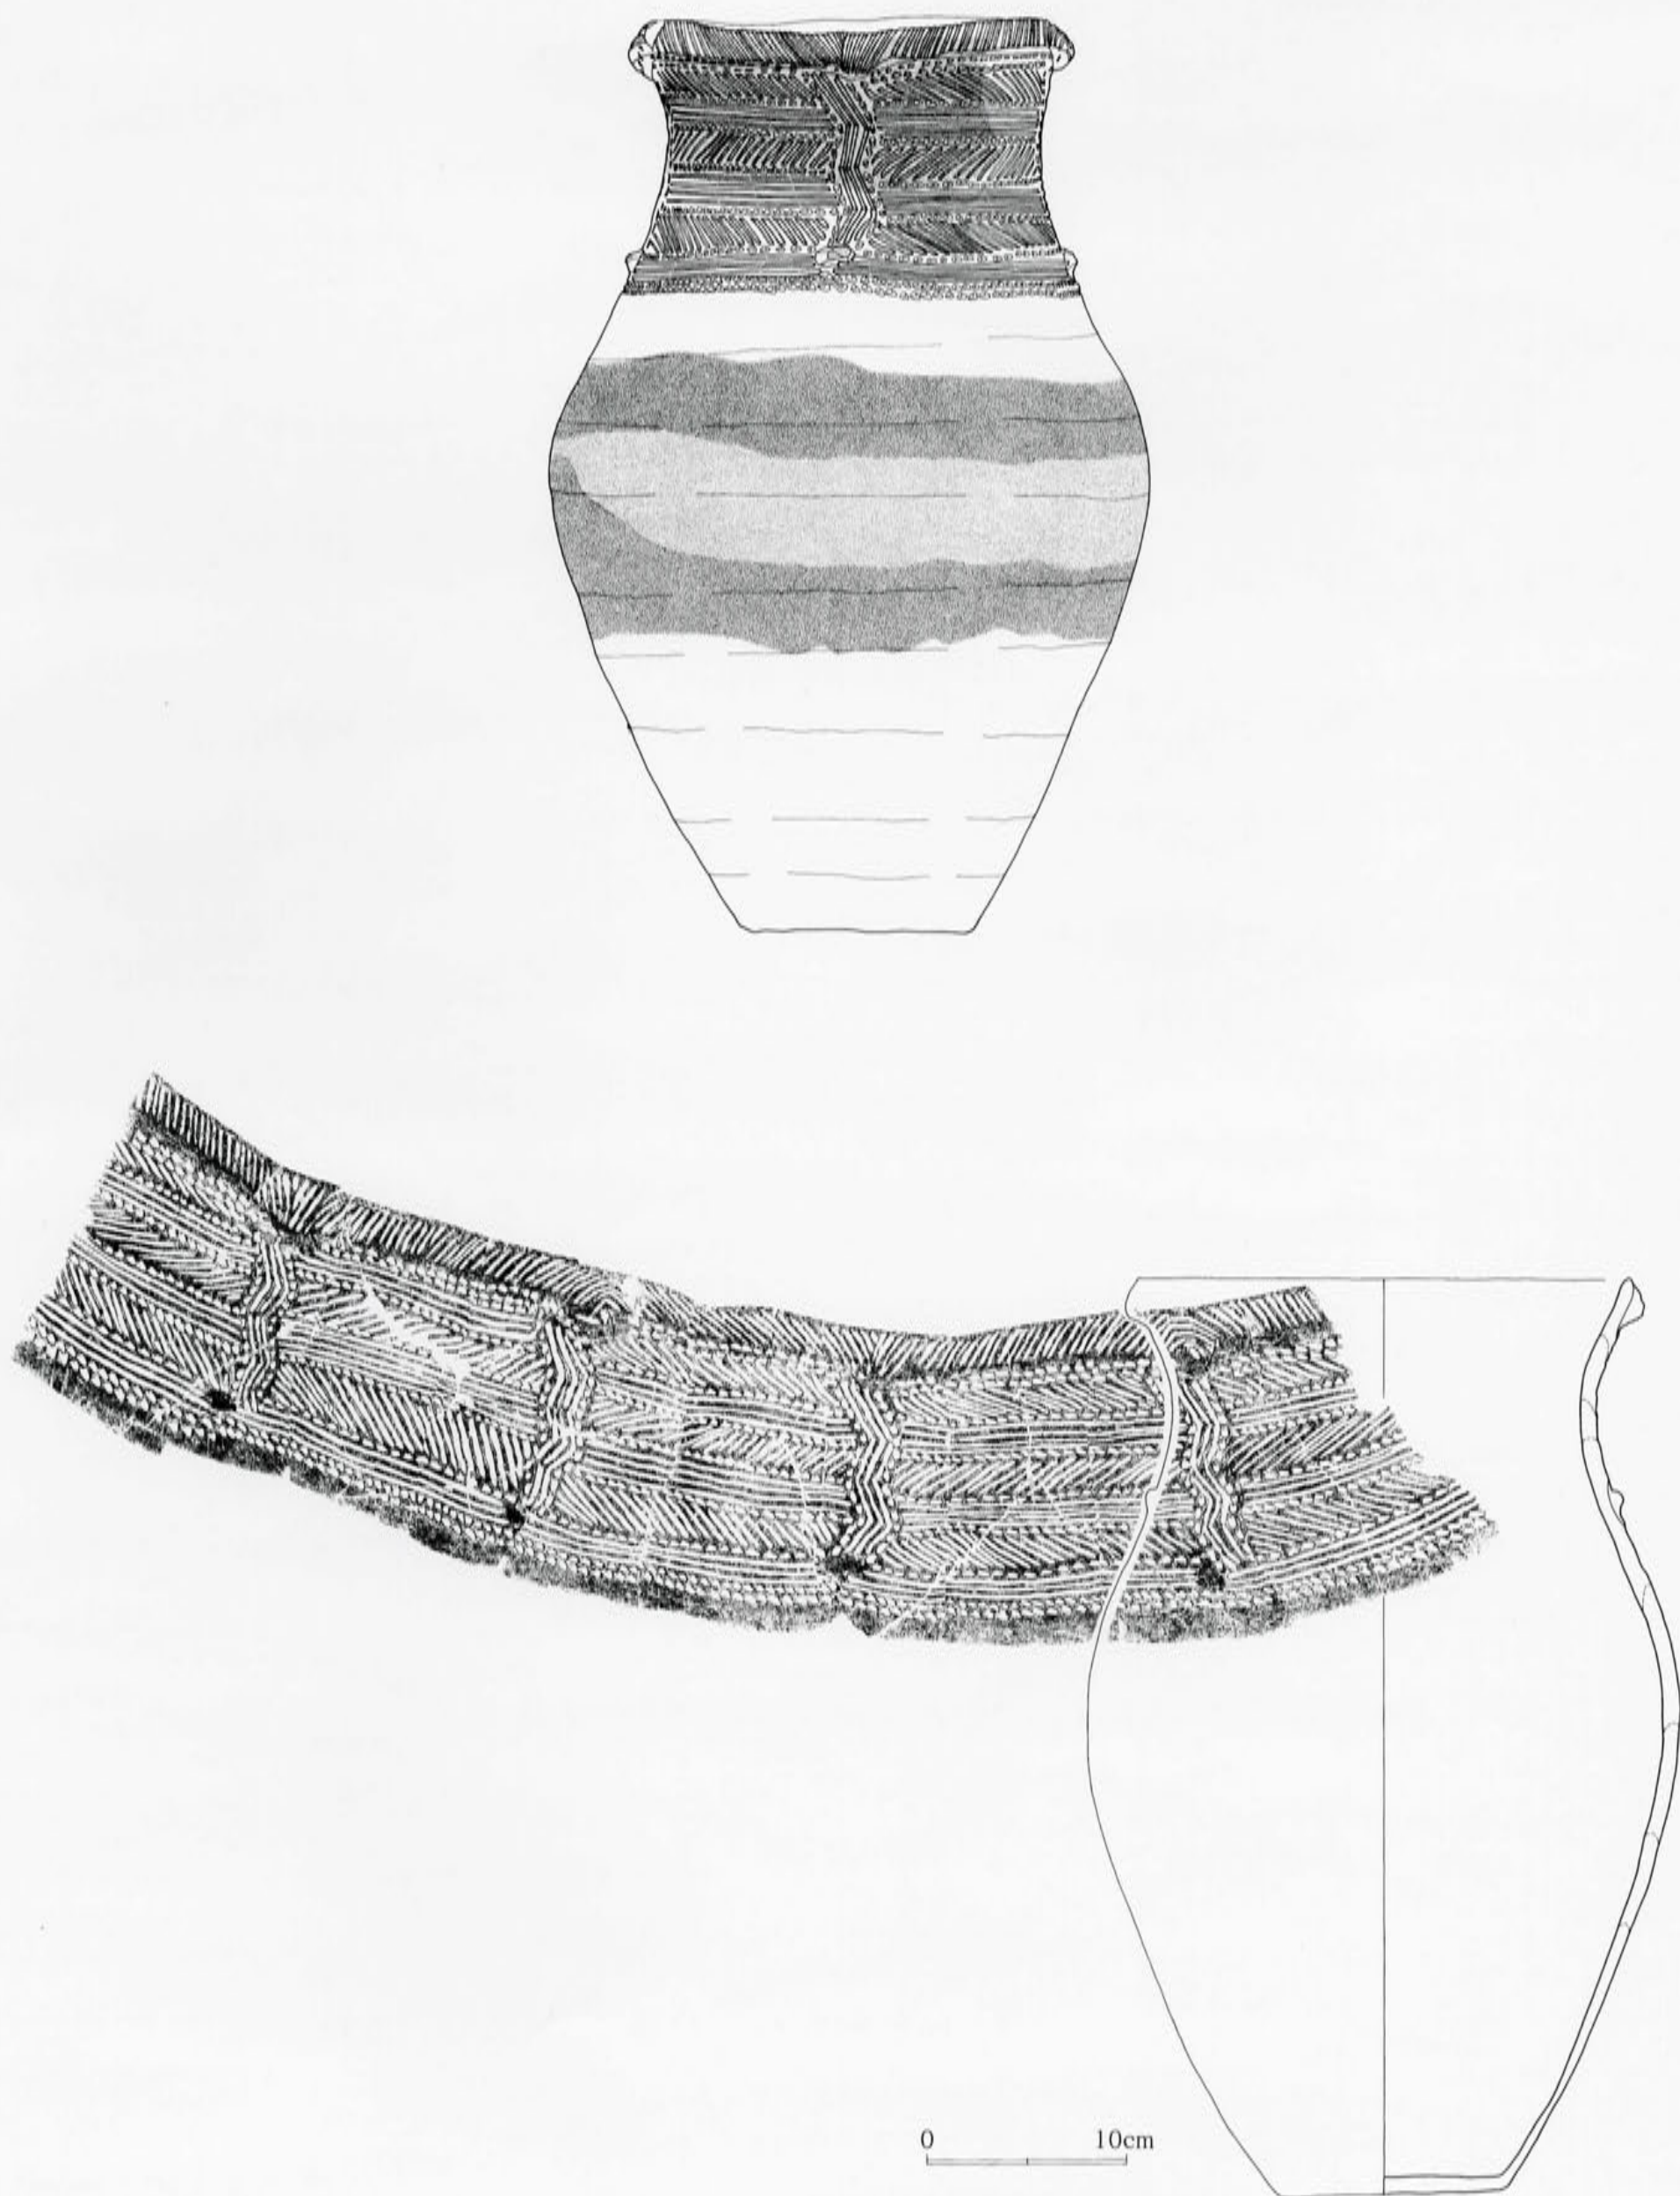

平椀A類土器実測図（壺重文No.1）〈埋納土器1-1〉