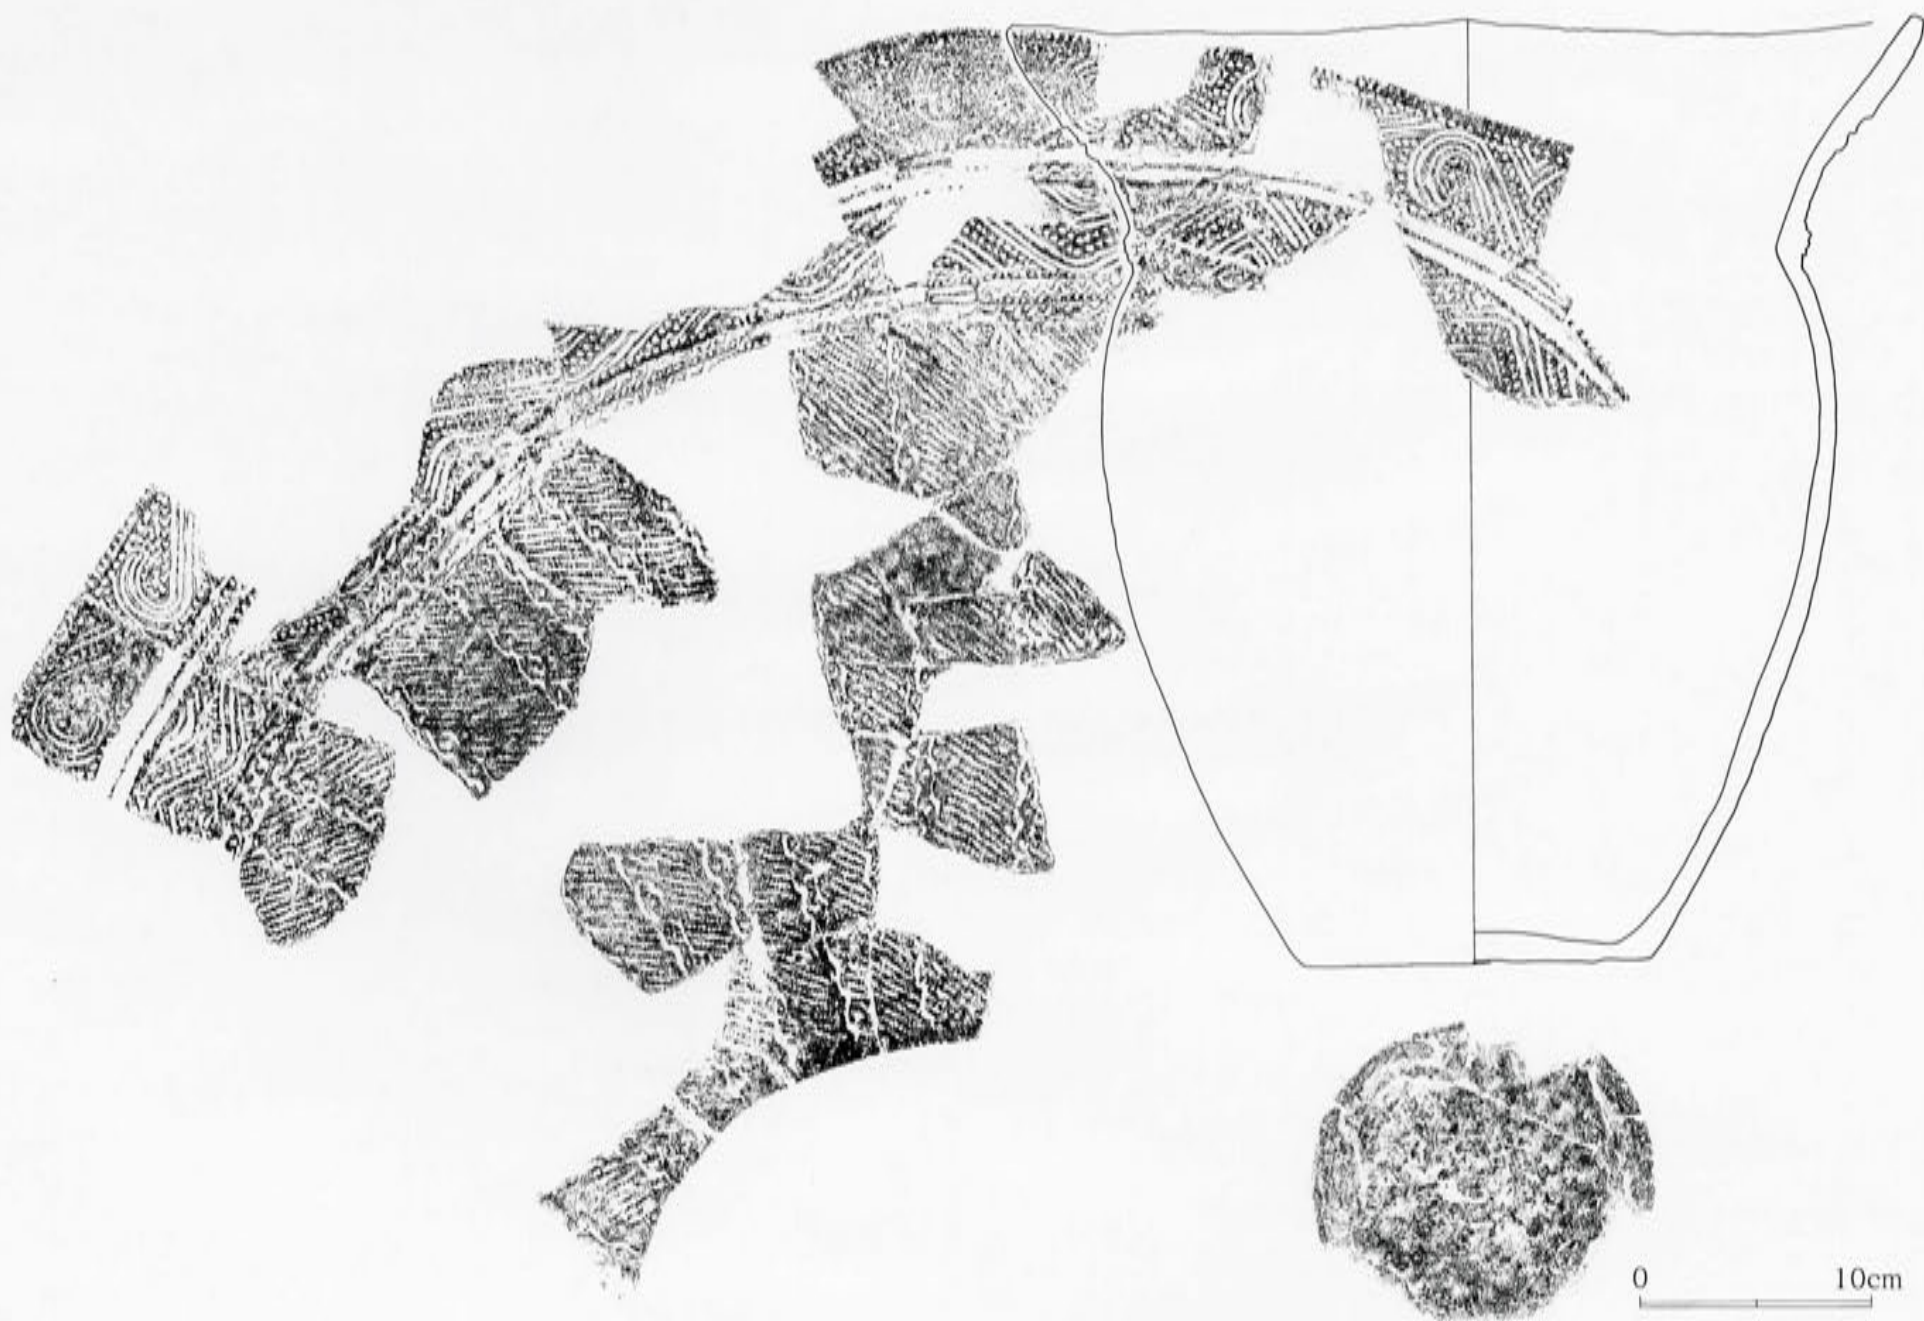

縄文早期後葉前半期土器出土状況全体図

平栴A類土器実測図（深鉢重文No.1）

平栴A類土器実測図 (深鉢重文No.2)

平椀C類土器実測図 (深鉢重文No.3)

平椀C類土器実測図（深鉢重文No.4）

平樽C類土器実測図 (深鉢重文No.5)

平椀C類土器実測図(深鉢重文No.6)

平椀C類土器実測図(鉢重文No.1)〈埋納土器8〉

0 10cm

平椀C類土器実測図(深鉢重文No.9)

平栴C類土器実測図（深鉢重文No.7）

平椀C類土器実測図 (深鉢重文No.8)

0 10cm

塞ノ神B d式土器実測図 (深鉢重文No.10)

0 10cm

塞ノ神B d式土器実測図（深鉢重文No.11）