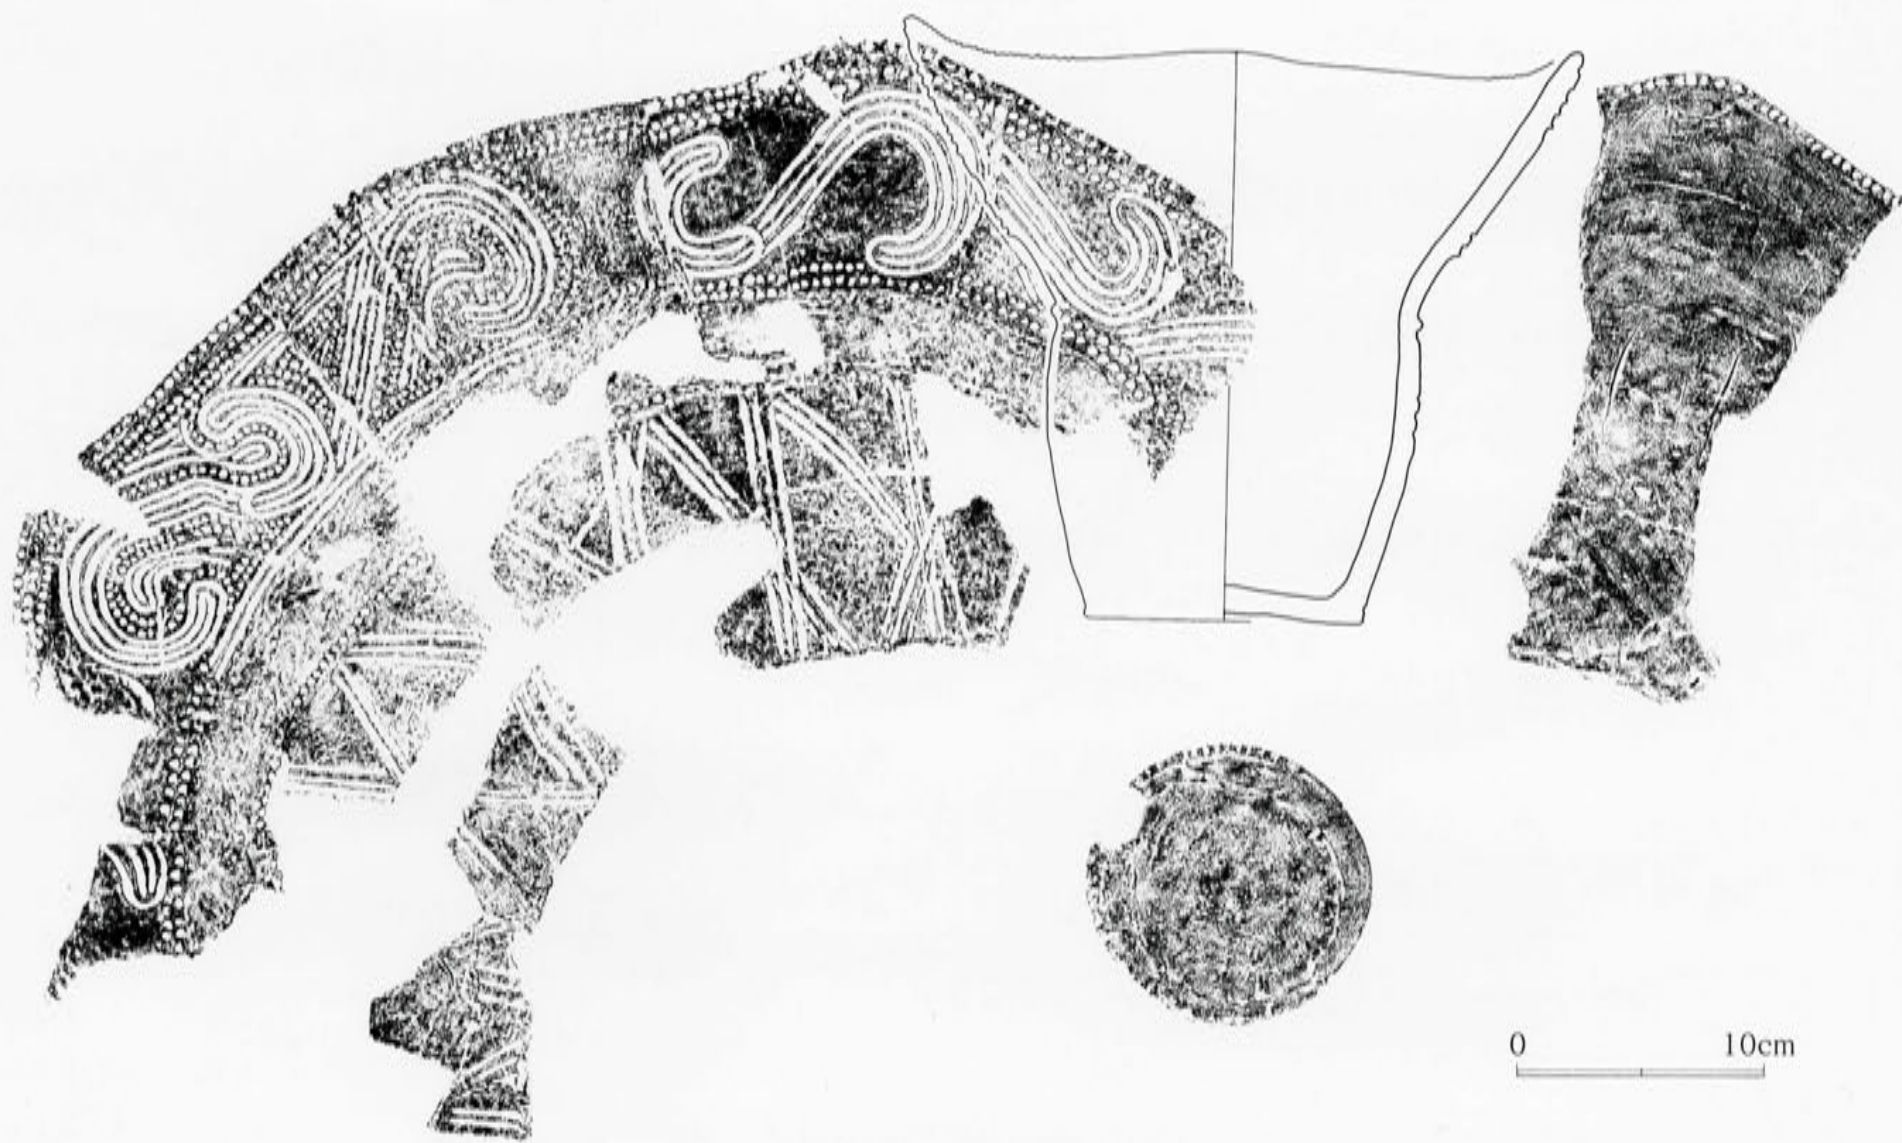

縄文早期後葉前半期土器出土状況全体図

平栴A類土器実測図（深鉢重文No.1）

平栴A類土器実測図 (深鉢重文No.2)

平椀C類土器実測図 (深鉢重文No.3)

平椀C類土器実測図（深鉢重文No.4）

平樽C類土器実測図 (深鉢重文No.5)

平椀C類土器実測図(深鉢重文No.6)

平椀C類土器実測図(鉢重文No.1)〈埋納土器8〉