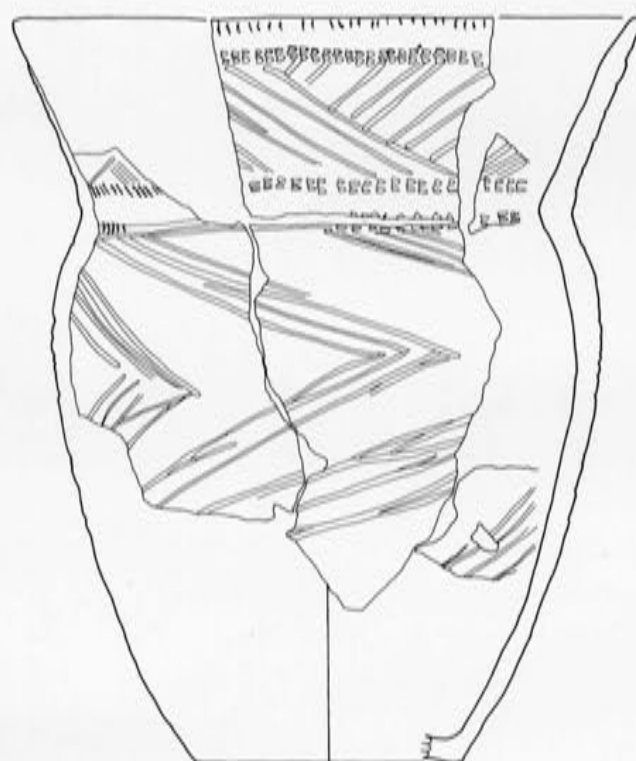

縄文早期後葉前半期土器出土状況全体図

平栴A類土器実測図（深鉢重文No.1）

平栴A類土器実測図 (深鉢重文No.2)

平椀C類土器実測図 (深鉢重文No.3)

平椀C類土器実測図（深鉢重文No.4）

平樽C類土器実測図 (深鉢重文No.5)

平椀C類土器実測図(深鉢重文No.6)

平椀C類土器実測図(鉢重文No.1)〈埋納土器8〉

0 10cm

平椀C類土器実測図(深鉢重文No.9)

平栴C類土器実測図（深鉢重文No.7）

平椀C類土器実測図 (深鉢重文No.8)

0 10cm

塞ノ神B d式土器実測図 (深鉢重文No.10)

0 10cm

塞ノ神B d式土器実測図（深鉢重文No.11）

平栴A類土器実測図（深鉢重文No.12）

平栴C類土器実測図

平椀A類土器実測図（壺重文No.1）〈埋納土器1-1〉

平栴A類土器実測図（壺重文No.2）〈埋納土器1-2〉

天道ヶ尾式土器実測図（壺重文No.3）〈埋納土器10〉

天道ヶ尾式土器実測図（壺重文No.4）〈埋納土器12〉

天道ヶ尾式土器実測図（壺重文No.5）〈埋納土器6〉

天道ヶ尾式土器実測図（壺重文No.6）〈埋納土器5〉