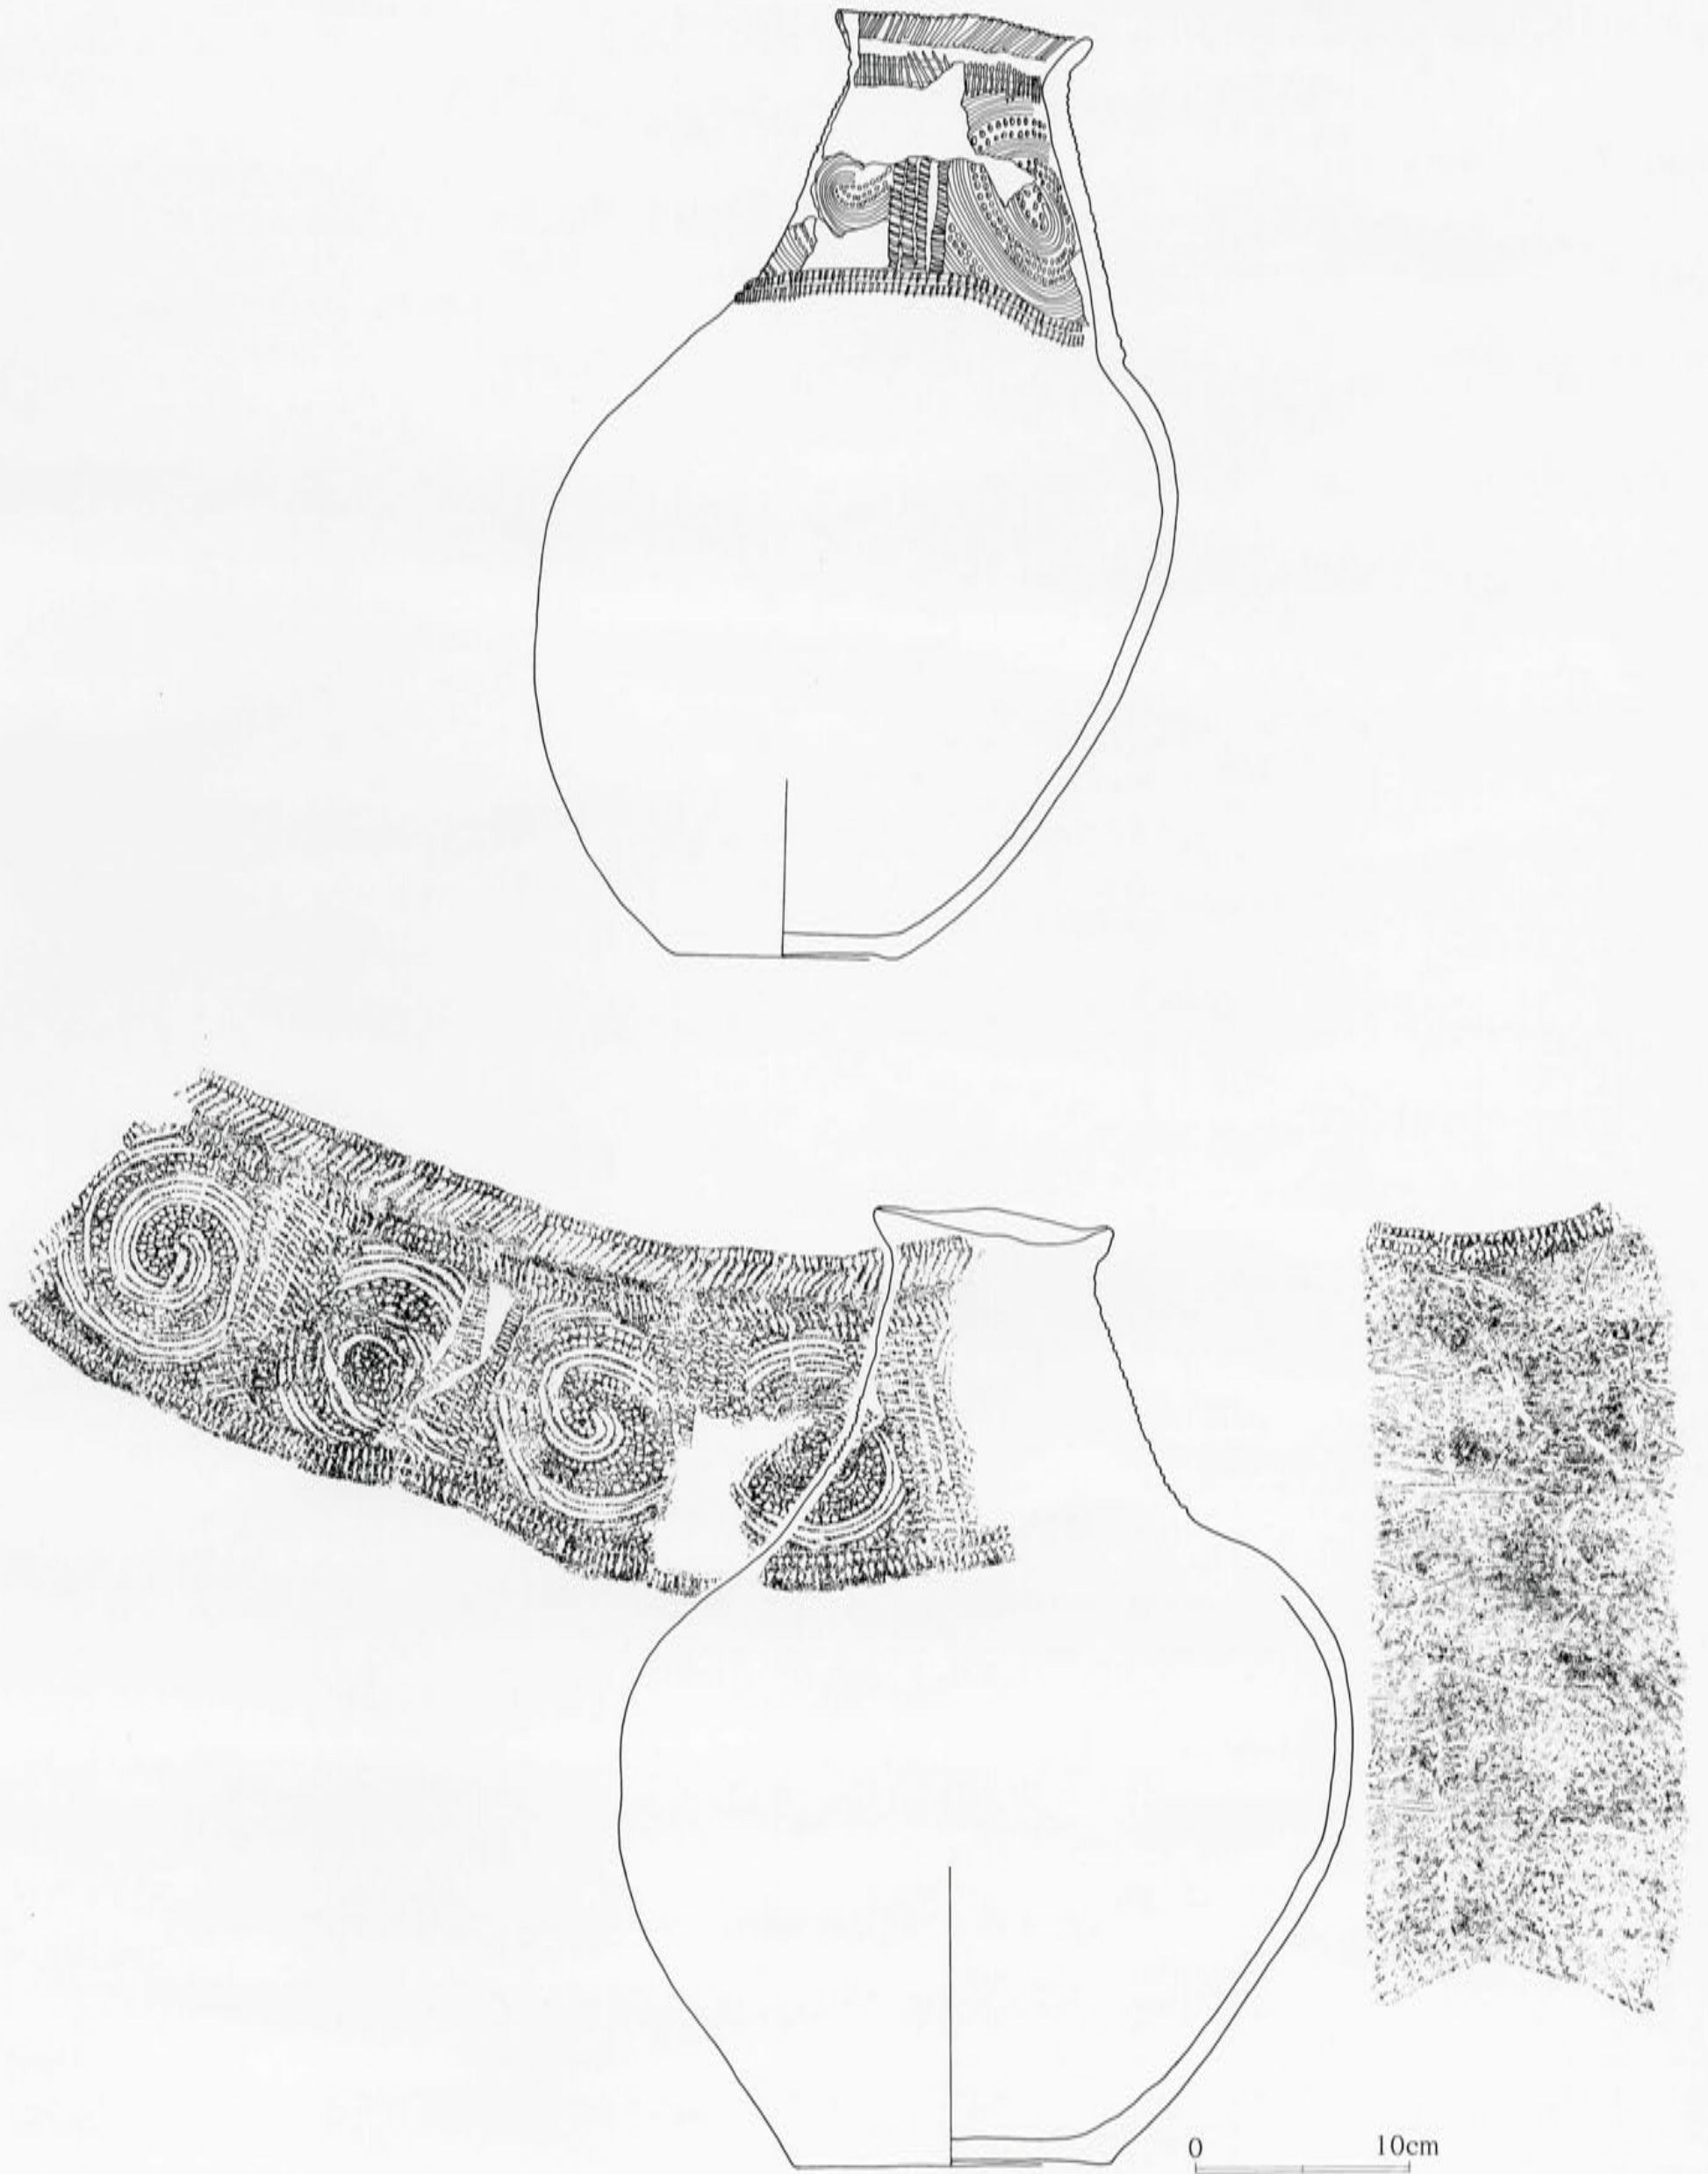

縄文早期後葉前半期土器出土状況全体図

平栴A類土器実測図（深鉢重文No.1）

平栴A類土器実測図 (深鉢重文No.2)

平椀C類土器実測図 (深鉢重文No.3)

平椀C類土器実測図（深鉢重文No.4）

平樽C類土器実測図 (深鉢重文No.5)

平椀C類土器実測図(深鉢重文No.6)

平椀C類土器実測図(鉢重文No.1)〈埋納土器8〉

平栴A類土器実測図（深鉢重文No.12）

平栴C類土器実測図

平椀A類土器実測図（壺重文No.1）〈埋納土器1-1〉

平栴A類土器実測図（壺重文No.2）〈埋納土器1-2〉

天道ヶ尾式土器実測図（壺重文No.3）〈埋納土器10〉

天道ヶ尾式土器実測図（壺重文No.4）〈埋納土器12〉

天道ヶ尾式土器実測図（壺重文No.5）〈埋納土器6〉

天道ヶ尾式土器実測図（壺重文No.6）〈埋納土器5〉