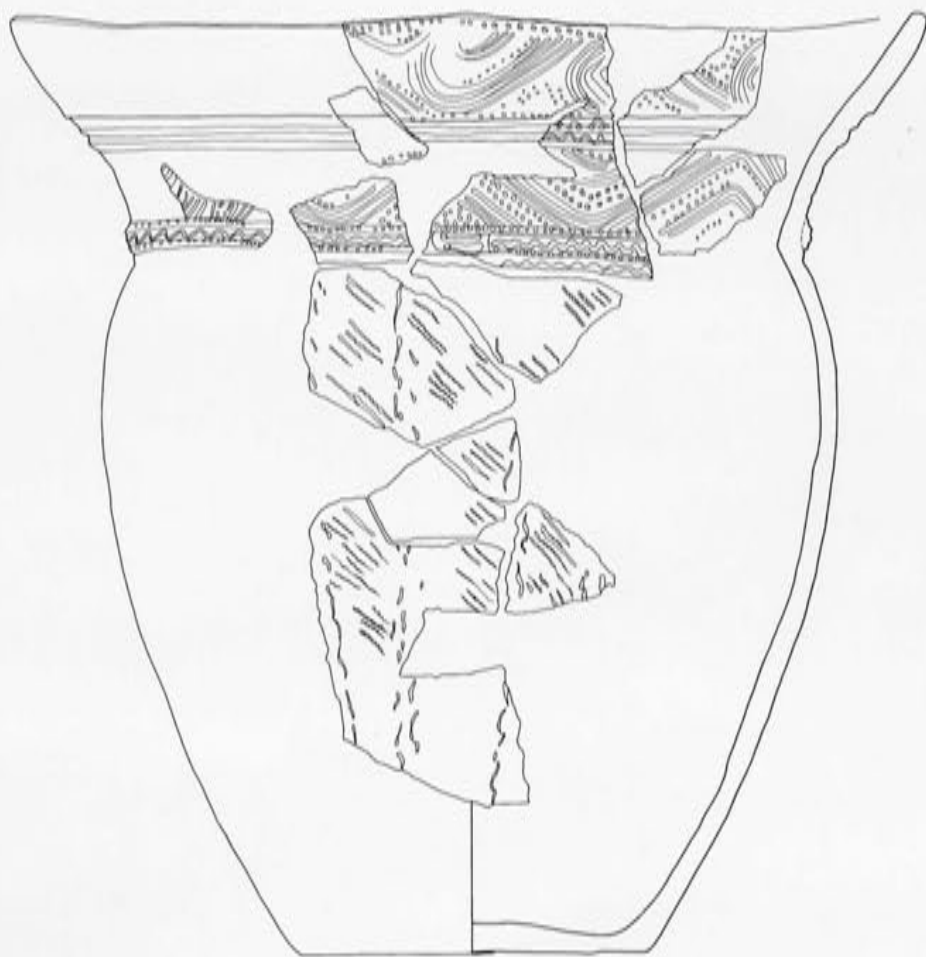

縄文早期後葉前半期土器出土状況全体図

平栴A類土器実測図（深鉢重文No.1）

平栴A類土器実測図 (深鉢重文No.2)

平椀C類土器実測図 (深鉢重文No.3)

平椀C類土器実測図（深鉢重文No.4）

平樽C類土器実測図 (深鉢重文No.5)

平椀C類土器実測図(深鉢重文No.6)

平椀C類土器実測図(鉢重文No.1)〈埋納土器8〉

0 10cm

平椀C類土器実測図(深鉢重文No.9)

平栴C類土器実測図（深鉢重文No.7）

平椀C類土器実測図 (深鉢重文No.8)

0 10cm

塞ノ神B d式土器実測図 (深鉢重文No.10)

0 10cm

塞ノ神B d式土器実測図（深鉢重文No.11）