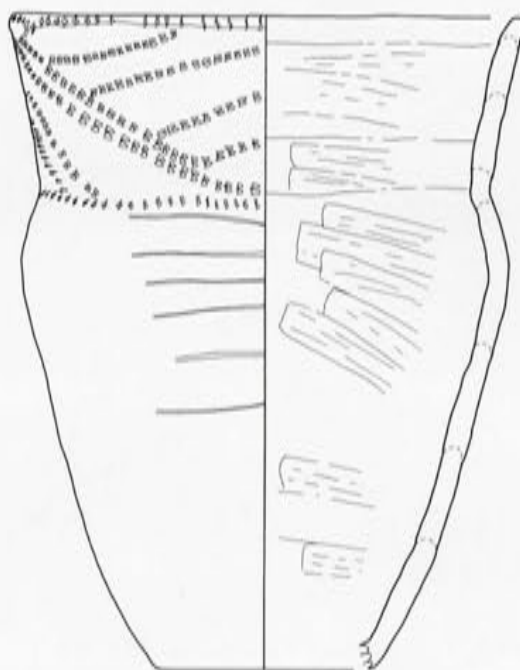

縄文早期後葉前半期土器出土状況全体図

平栴A類土器実測図（深鉢重文No.1）

平栴A類土器実測図 (深鉢重文No.2)

平椀C類土器実測図 (深鉢重文No.3)

平椀C類土器実測図（深鉢重文No.4）

平樽C類土器実測図 (深鉢重文No.5)

平椀C類土器実測図(深鉢重文No.6)

平椀C類土器実測図(鉢重文No.1)〈埋納土器8〉

0 10cm

平椀C類土器実測図(深鉢重文No.9)

平栴C類土器実測図（深鉢重文No.7）

平椀C類土器実測図 (深鉢重文No.8)

0 10cm

塞ノ神B d式土器実測図 (深鉢重文No.10)

0 10cm

塞ノ神B d式土器実測図（深鉢重文No.11）

平栴A類土器実測図（深鉢重文No.12）

平栴C類土器実測図

平椀A類土器実測図（壺重文No.1）〈埋納土器1-1〉

平栴A類土器実測図（壺重文No.2）〈埋納土器1-2〉

天道ヶ尾式土器実測図（壺重文No.3）〈埋納土器10〉

天道ヶ尾式土器実測図（壺重文No.4）〈埋納土器12〉

天道ヶ尾式土器実測図（壺重文No.5）〈埋納土器6〉

天道ヶ尾式土器実測図（壺重文No.6）〈埋納土器5〉