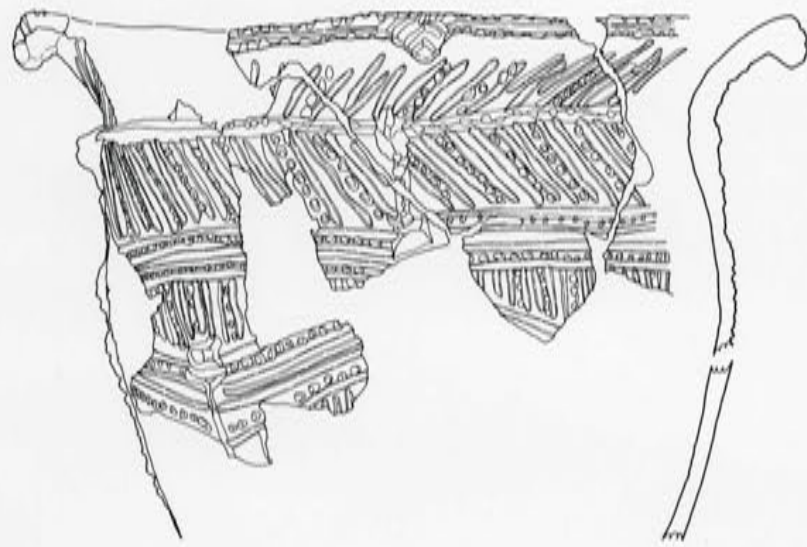

縄文早期後葉前半期土器出土状況全体図

平栴A類土器実測図（深鉢重文No.1）

平栴A類土器実測図 (深鉢重文No.2)

平椀C類土器実測図 (深鉢重文No.3)

平椀C類土器実測図（深鉢重文No.4）

平樽C類土器実測図 (深鉢重文No.5)

平椀C類土器実測図(深鉢重文No.6)

平椀C類土器実測図(鉢重文No.1)〈埋納土器8〉

0 10cm

平椀C類土器実測図(深鉢重文No.9)

平栴C類土器実測図（深鉢重文No.7）

平椀C類土器実測図 (深鉢重文No.8)

0 10cm

塞ノ神B d式土器実測図 (深鉢重文No.10)

0 10cm

塞ノ神B d式土器実測図（深鉢重文No.11）