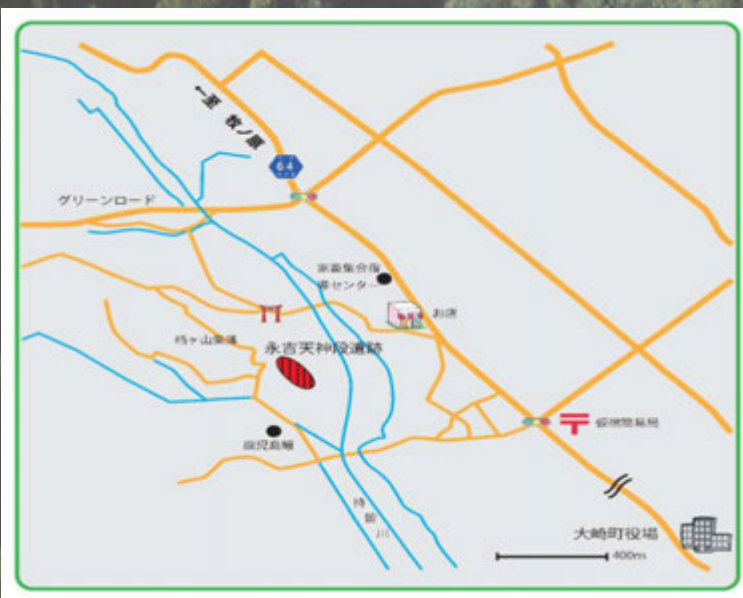

平成 25 年度 地域が育む「かごしまの教育」県民週間

ながよしてんじんだん

永吉天神段遺跡 現地説明会

11/9 土 午前10:00～・午後1:30～

※小雨決行

大崎町永吉で弥生時代の集落跡発見！

弥生時代の竪穴住居跡
(約2,100年前)

中世墓 (12世紀中頃)

昨年度の集落跡
(約2,100年前)

内容

- 1 弥生時代の住居跡の説明・見学
- 2 地層の説明・見学
- 3 出土品の説明・見学
- 4 発掘体験

問い合わせ先

永吉天神段遺跡発掘調査事務所 099(471)7220

公益財団法人鹿児島県文化振興財団埋蔵文化財調査センター 0995(70)0577